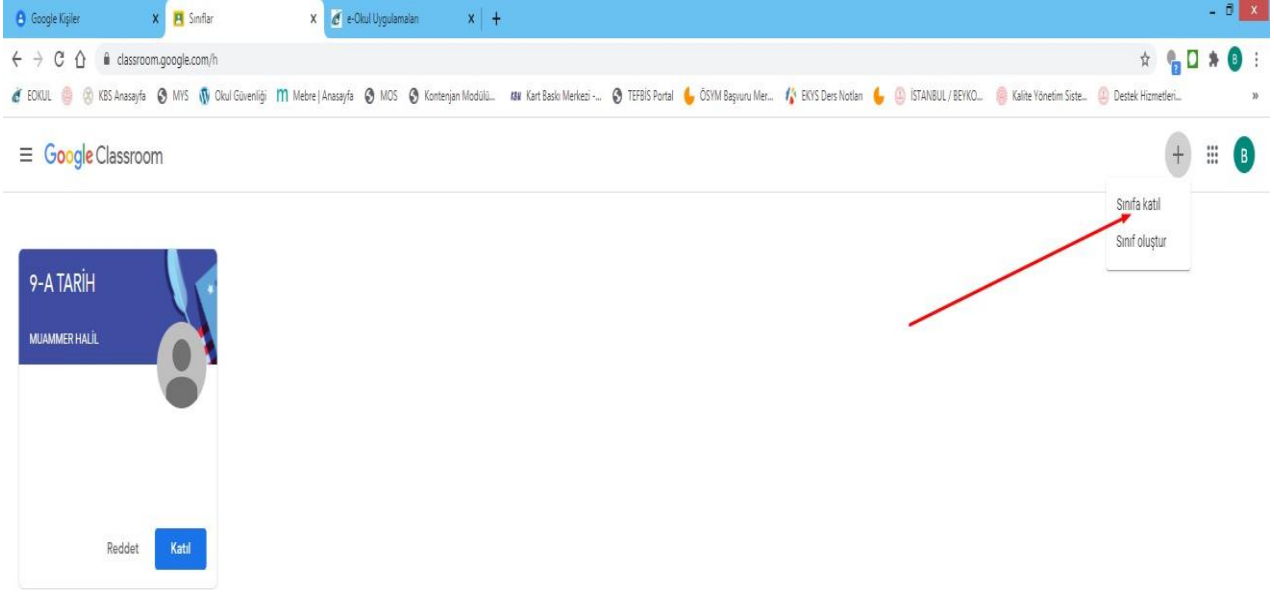

# İlk kez oturum açma

1. [classroom.google.com](https://classroom.google.com) adresine gidin veya G-suite uygulamaları butonunu tıklayın.

Daha sonra uygulamalar arasında **Classroom** uygulamasını tıklayın.

Google Classroom uygulaması açılınca **Devam** butonunu tıklayın.

Mutlaka **Ben bir öğrenciyim** butonunu tıklayın rolünüzü seçin.

+ butonu ile veya katıl sekmesini tıklayarak sınıfa katılın

Sol üst köşede Ana menüden **Sınıflar** sekmesi seçilince katılmış olduğunuz sınıfları görüntülersiniz.