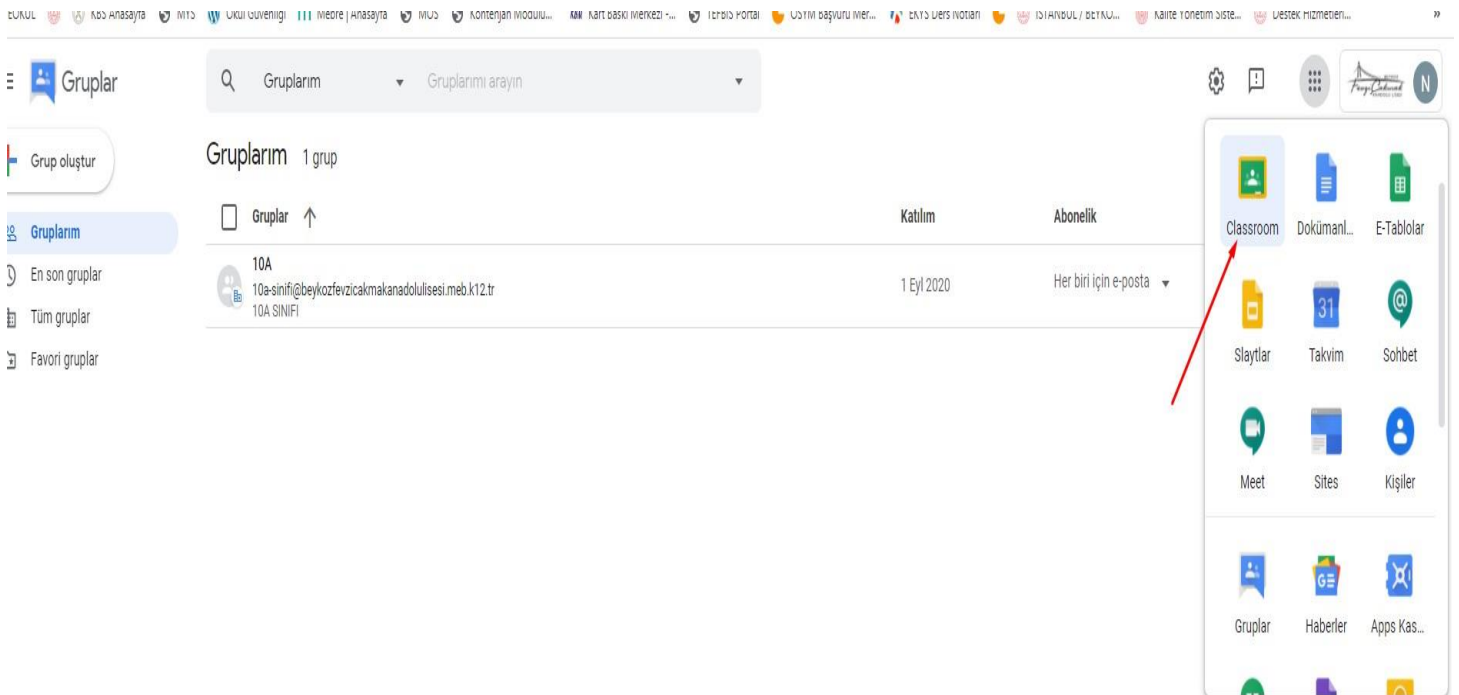

Daha sonra uygulamalar arasında **Classroom** uygulamasını tıklayın.