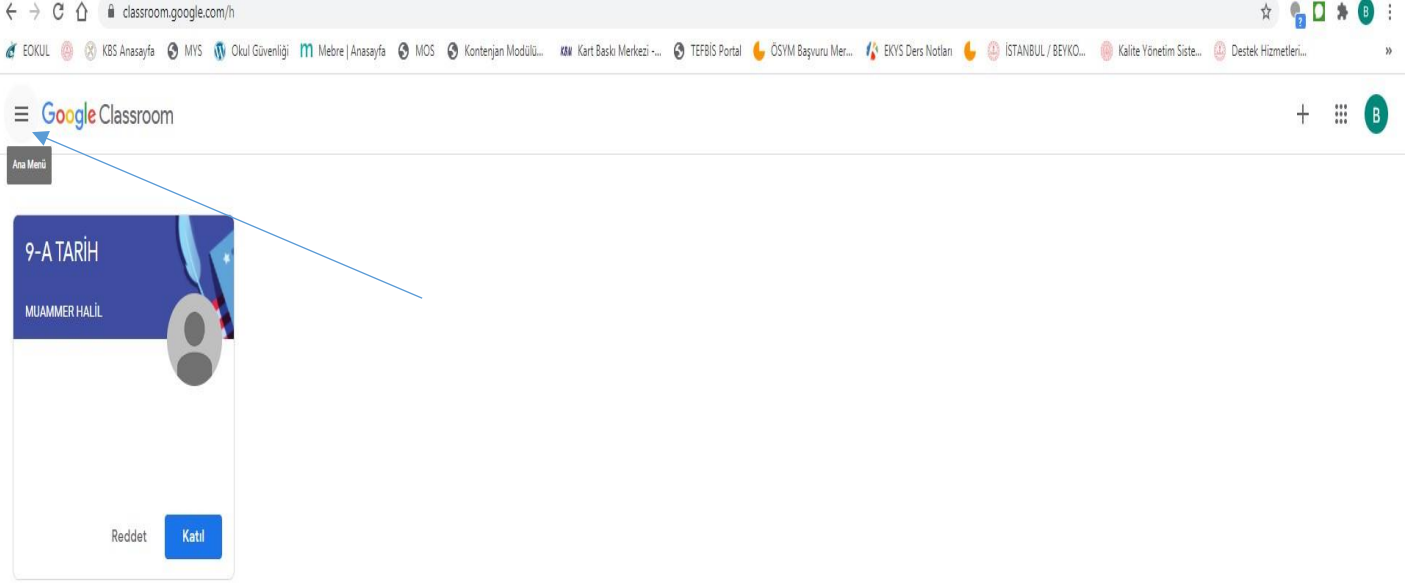

# İlk kez oturum açma

1. [classroom.google.com](https://classroom.google.com) adresine gidin veya G-suite uygulamaları butonunu tıklayın.

Daha sonra uygulamalar arasında **Classroom** uygulamasını tıklayın.

Google Classroom uygulaması açılınca **Devam** butonunu tıklayın.

Mutlaka **Ben bir öğrenciyim** butonunu tıklayın rolünüzü seçin.

+ butonu ile veya katıl sekmesini tıklayarak sınıfa katılın

Sol üst köşede Ana menüden **Sınıflar** sekmesi seçilince katılmış olduğunuz sınıfları görüntülersiniz.