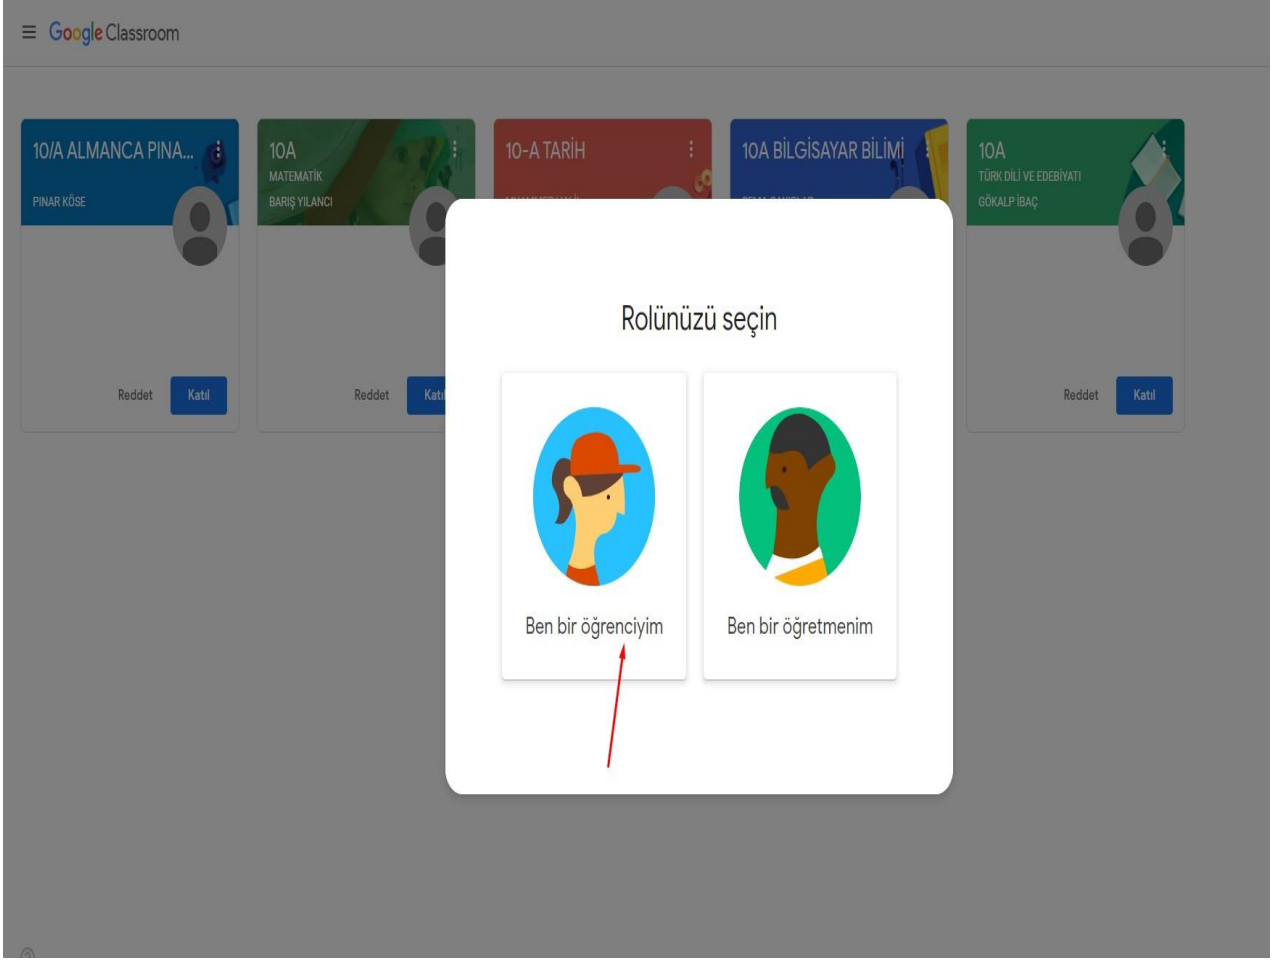

## Oturum açmaya hazır mısınız?

Oturum açmak için etkin bir internet bağlantınız olması gerekir. Classroom'da oturum açmayı zaten biliyorsanız [classroom.google.com](https://classroom.google.com) adresine gidin. İlk kez oturum açılacaksa aşağıdaki ayrıntılı adımları da uygulayabilirsiniz.

# İlk kez oturum açma

1. [classroom.google.com](https://classroom.google.com) adresine gidin veya G-suite uygulamaları butonunu tıklayın.

Daha sonra uygulamalar arasında **Classroom** uygulamasını tıklayın.

Google Classroom uygulaması açılınca **Devam** butonunu tıklayın.

Mutlaka **Ben bir öğrenciyim** butonunu tıklayın rolünüzü seçin.

+ butonu ile veya katıl sekmesini tıklayarak sınıfa katılın

Sol üst köşede Ana menüden **Sınıflar** sekmesi seçilince katılmış olduğunuz sınıfları görüntülersiniz.

Yukarıda görsel ise sınıfa katılma örneğidir.