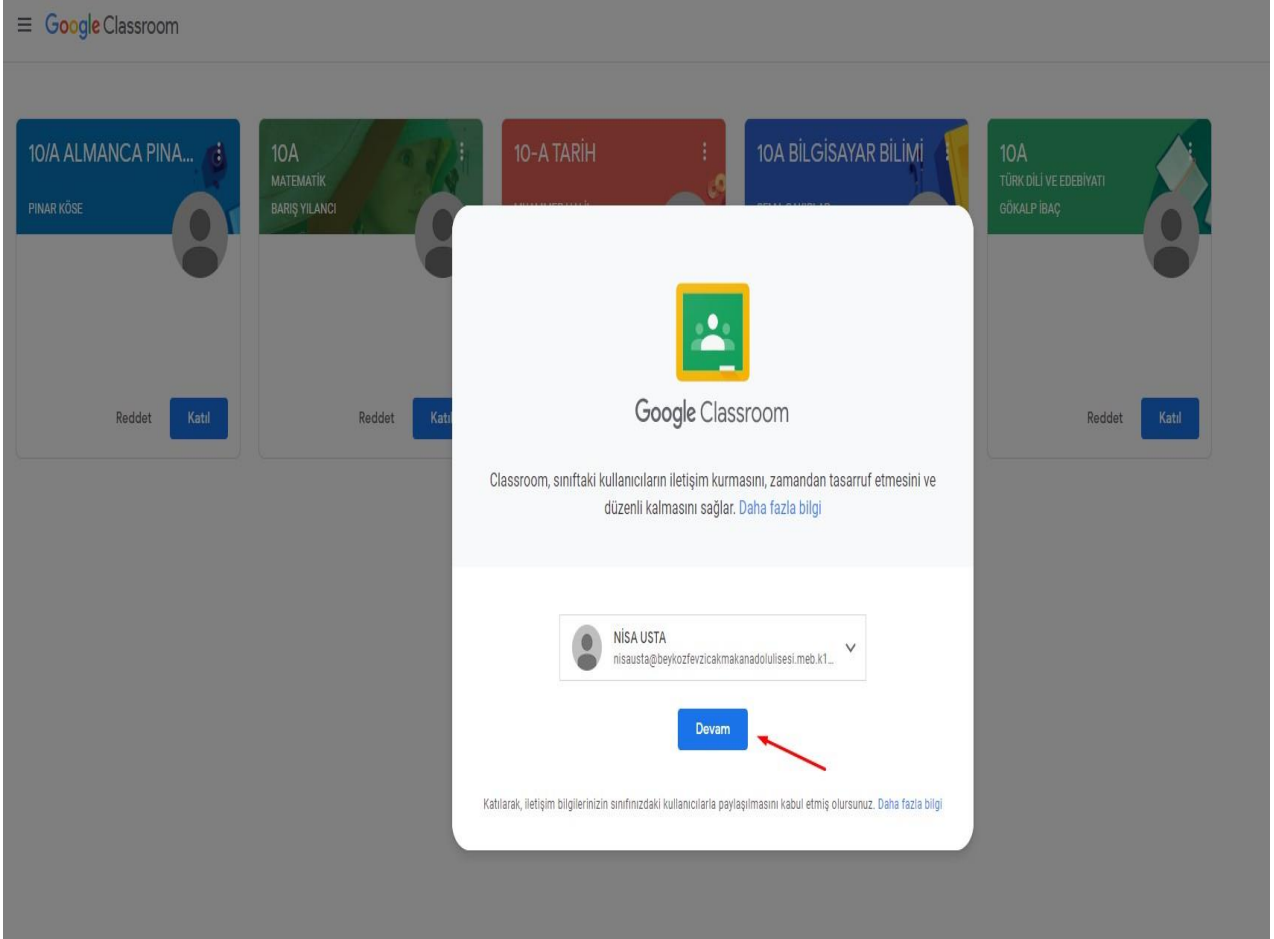

## Oturum açmaya hazır mısınız?

Oturum açmak için etkin bir internet bağlantınız olması gerekir. Classroom'da oturum açmayı zaten biliyorsanız [classroom.google.com](https://classroom.google.com) adresine gidin. İlk kez oturum açılacaksa aşağıdaki ayrıntılı adımları da uygulayabilirsiniz.

# İlk kez oturum açma

1. [classroom.google.com](https://classroom.google.com) adresine gidin veya G-suite uygulamaları butonunu tıklayın.

Daha sonra uygulamalar arasında **Classroom** uygulamasını tıklayın.